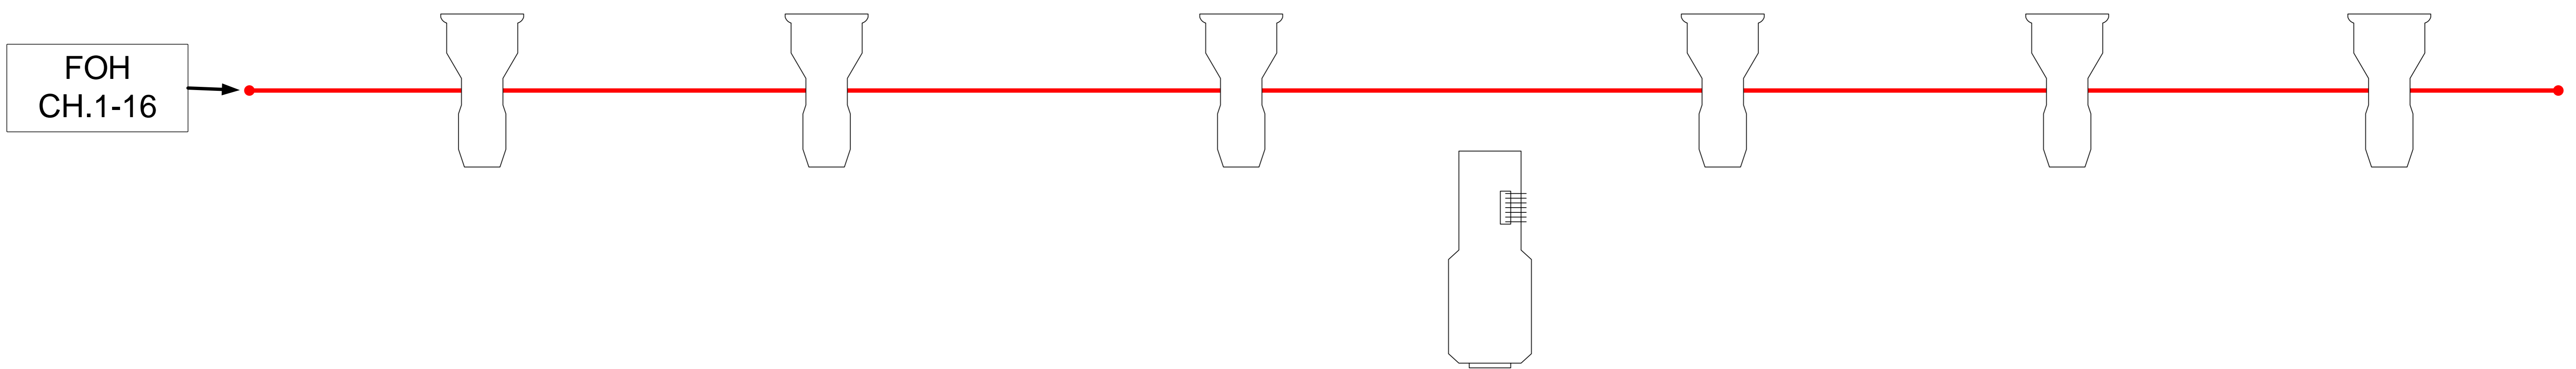

	Qty 18-S4 Par WFL (VN,N,Med Lenses Available)		Qty 12-26 deg. leko
	Qty 6-S4 Panel		Qty 16-36 deg. leko
	Qty 18-Chauvet Colorado 1 Quad / RGBW (Mode AR2.S)		Qty 10-19 deg. leko
	Qty 12-Chauvet Colorado Tour Batten 72 (Mode ARC2+S—7ch)		Qty 6-10 deg. leko
			Qty 1—Lycian 1275 Super Star 1.2k Follow Spot

DMX
 Dimming U1@ 1-300
 LED Pars 6ch Mode

	<i>ALL LED's in Universe 2</i>		
1-Intensity	801-441	807-477	813-380
2-Red	802-447	808-483	814-386
3-Green	803-453	809-489	815-398
4-Blue	804-459	810-495	816-398
5-White	805-465	811-501	817-404
6-Strobe	806-471	812-507	818-410

Chauvet Colorado Tour Batten 72 Mode ARC2+S (7CH)
 U2@373 (All fixtures are addressed the same)

ETC Console channels
 421=Intensity
 422=Red
 423=Green
 424=Blue
 425=White
 426=Amber
 427=Strobe